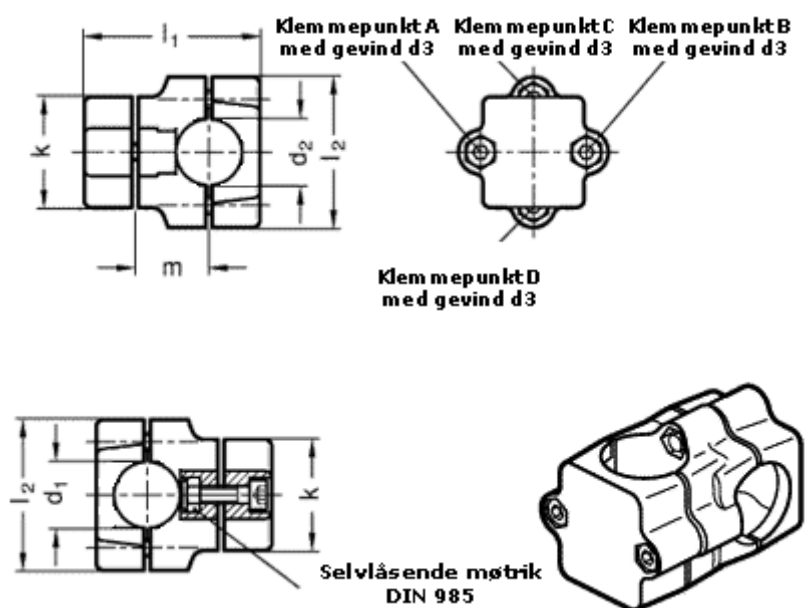

Varenummer: 20134B48B48762SW
Beskrivelse: E+G Kryds forbinder
GN134-B48-B48-76-2-SW

Mål

d1	= 48
d2	= 48
d3	= M10
k	= 76
l1	= 125.0
l2	= 98
m	= 55.0

Vippehåndtag = GN 911-M10-55 skal bestilles separat